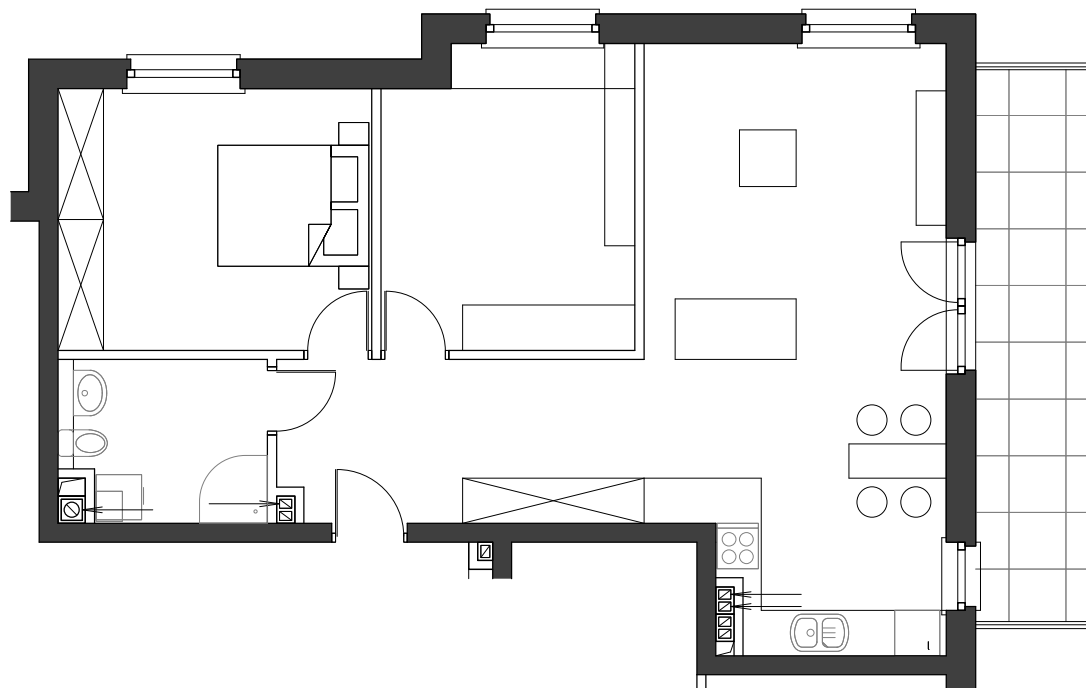

Karta lokalu - Wańkowicza 6

Opis:
Lokal mieszkalny składający się z korytarza, pokoju dziennego z kuchnią, dwóch pokoi oraz łazienki.
Do lokalu przynależy balkon.

Piętro:	1	Nr lokalu:	5	Pow. użytkowa (m2):	73,08	Pow. balkonu (m2):	11,30
Adres: ul.Melchiora Wańkowicza 6 59-700 Bolesławiec	Deweloper: PPHU 'BMA' Mirostław Ber ul.Kościuszki 18 59-700 Bolesławiec	Deweloper: PPHU 'MS' Sławomir Musiał ul.Brzozowa 42 59-700 Bolesławiec	Architekt: ARCHIPLAN Alicja Musiał ul. Daszyńskiego 29A 59-700 Bolesławiec				

Uwaga!

- Niniejszy projekt nie stanowi oferty w rozumieniu przepisów kodeksu cywilnego
- Powierzchnia użytkowa lokalu jest ustalana zgodnie z normą PN ISO-9836
- Przedstawiona aranżacja ma charakter przykładowy, umeblowanie nie stanowi wyposażenia nabywanego lokalu